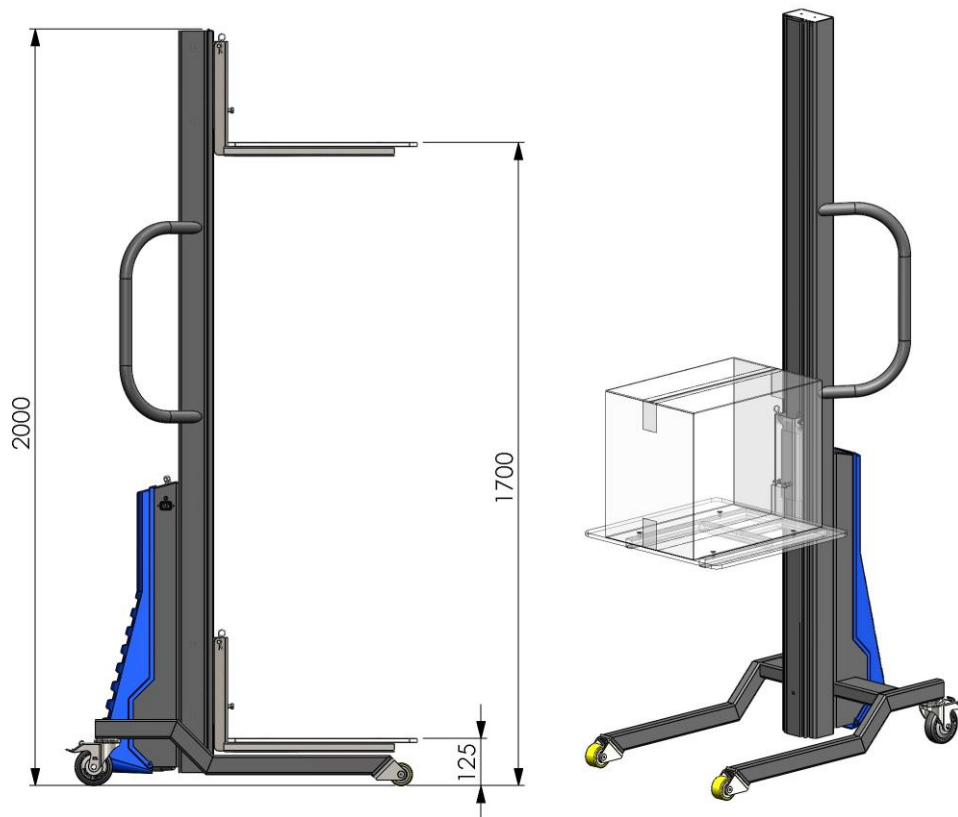

Art No. MAN80-600

PIATTAFORMA

Materiale: 304 Scocca in acciaio inossidabile con piatto in nylon

Max 80kg @ 400mm

Revision 01