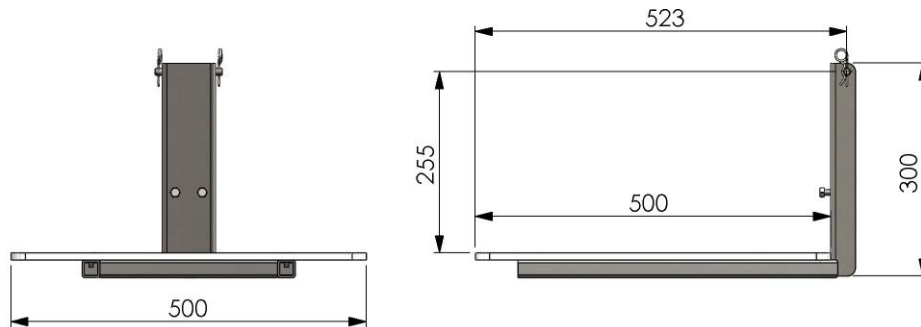

Art No. MAN80-600

PIATTAFORMA

Materiale: 304 Scocca in acciaio inossidabile con piatto in nylon

Max 80kg @ 400mm

Revision 01